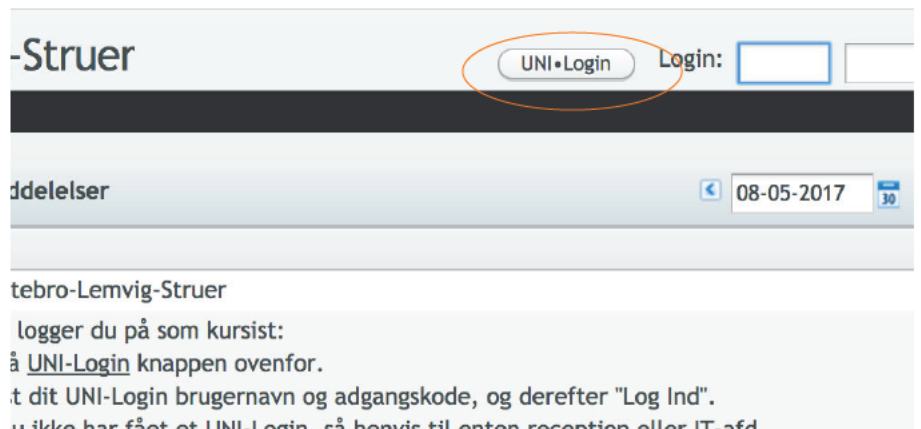

SÅDAN GØR DU

FIND DIN EKSAMENSPLAN

Gå til Ludus Web

www.ludus.holstebro-vuc.dk

Log ind - det er vigtigt, at du bruger UNI-LOGIN, og ikke det ordinære login længst til højre.

Klik på ikonet UNI-Login, og log ind med dit brugernavn og kode.

Vælg menupunktet "Menu", og vælg herefter "Eksamen"

Du vil nu kunne se din eksamensplan.

HUSK AT TJEKKE JÆVNLIGT

Det er vigtigt, at du tjekker eksamensplanen jævnligt helt frem til eksamensdagen, da tid og dato kan ændres helt frem til kort før eksamen.