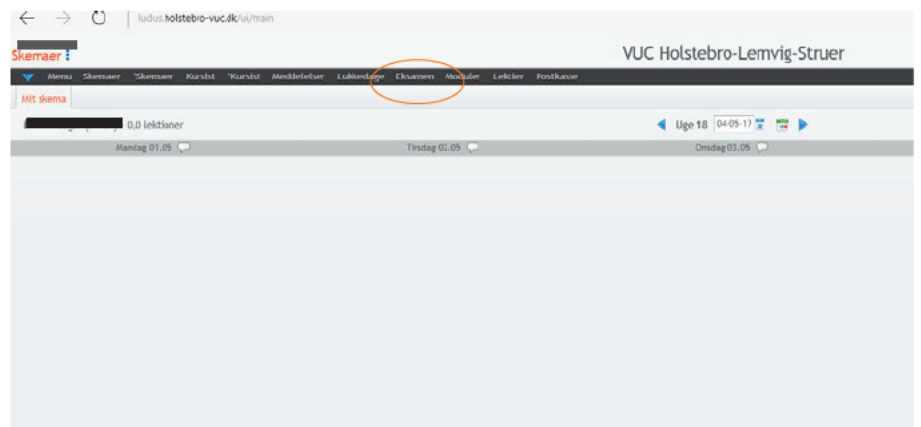

SÅDAN GØR DU

FIND DIN EKSAMENSPLAN

Gå til Ludus Web

www.ludus.holstebro-vuc.dk

Log ind - det er vigtigt, at du bruger UNI-LOGIN, og ikke det ordinære login længst til højre.

Klik på ikonet UNI-Login, og log ind med dit brugernavn og kode.

Vælg menupunktet "Menu", og vælg herefter "Eksamen"

Du vil nu kunne se din eksamensplan.

HUSK AT TJEKKE JÆVNLIGT

Det er vigtigt, at du tjekker eksamensplanen jævnligt helt frem til eksamensdagen, da tid og dato kan ændres helt frem til kort før eksamen.