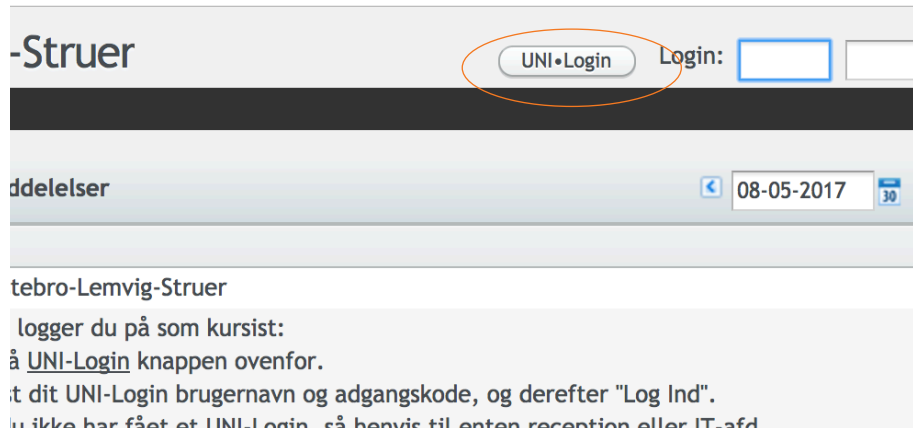

SÅDAN GØR DU

FIND DIN EKSAMENSPLAN

Gå til Ludus Web

www.ludus.holstebro-vuc.dk

Log ind - det er vigtigt, at du bruger UNI-LOGIN, og ikke det ordinære login længst til højre.

Klik på ikonet UNI-Login, og log ind med dit brugernavn og kode.

Vælg menupunktet "Menu", og vælg herefter "Eksamen"

Du vil nu kunne se din eksamensplan.

HUSK AT TJEKKE JÆVNLIGT

Det er vigtigt, at du tjekker eksamensplanen jævnligt helt frem til eksamensdagen, da tid og dato kan ændres helt frem til kort før eksamen.