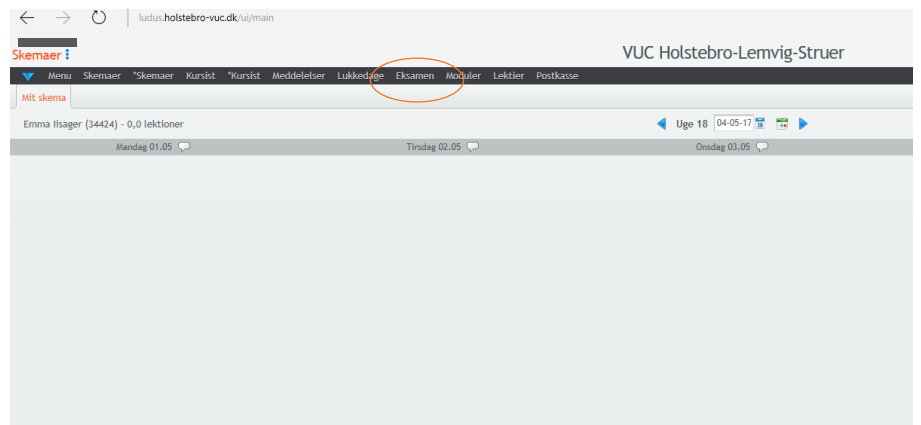

SÅDAN GØR DU

FIND DIN EKSAMENSPLAN

Gå til Ludus Web

www.ludus.holstebro-vuc.dk

Log ind - det er vigtigt, at du bruger UNI-LOGIN, og ikke det ordinære login længst til højre.

Klik på ikonet UNI-Login, og log ind med dit brugernavn og kode.

Vælg menupunktet "Menu", og vælg herefter "Eksamen"

Du vil nu kunne se din eksamensplan.

HUSK AT TJEKKE JÆVNLIGT

Det er vigtigt, at du tjekker eksamensplanen jævnligt helt frem til eksamensdagen, da tid og dato kan ændres helt frem til kort før eksamen.

Det er dit eget ansvar at sikre dig, at du møder op til eksamen i rette tid.